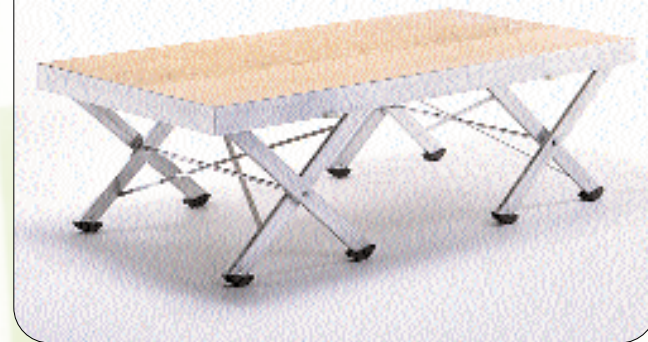

VGM Standard/tele

Een sterk en licht podiumelement, vloerbelasting 750 kg/m².

Door gebruik van uitneembare insteekpoten van verschillende lengten of traploos in hoogte verstelbare telescooppoten, die met een snel spanklem worden vastgezet, zijn alle vloerhoogten te realiseren. Tevens is de VGM Standard en de VGM Tele in elke maat of vorm leverbaar b.v. trapezium, diagonaal, driehoek of rond, hierdoor is dit type podiumelement overall inzetbaar.

Door toepassing van accessoires is dit type ook inzetbaar als b.v. partykraam of tafel.

These are light basic models with interchangeable quick-snap legs (VGM Standard) or quick-snap telescopic legs (VGM Tele) available in different lengths. VGM Standard and VGM Tele units are most suitable for stage expansions. These systems also enable the construction of special shapes and sizes such as curves, triangles or even filling pieces for corners.

VGM Klap/Tele

Dit podiumelement heeft inklapbare poten die in de aluminium omranding vallen, zodat een minimale opslag ruimte nodig is, stapelhoogte 10 cm. Leverbaar met vaste klap- of telescopische klap-poten in diverse vloerhoogten.

VGM Folding/Tele Folding

This practical multi-purpose unit has foldable steel-legs (VGM Folding) or telescopic foldable steel-legs (VGM Tele Folding), allowing an easy and quick set-up of your stage.

VGM 800/1000